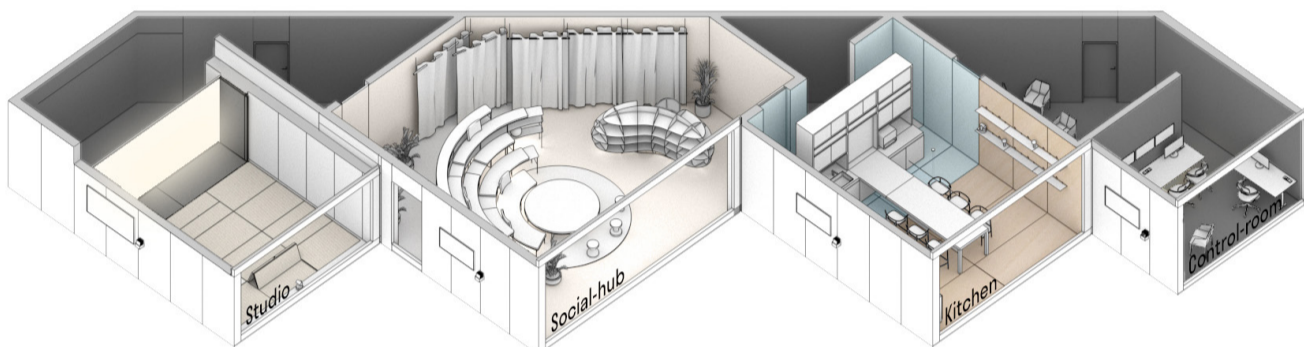

### Les cloches tempérées intègrent l'espace prospectif de Ramy Fischler « RE Génération » sur le salon Maison&Objet 2020

Maison&Objet ouvre ses portes ce jour. Pour fêter ses 25 ans, le grand salon international dédié à la décoration et l'ameublement regarde vers l'avenir et invite Ramy Fischler à explorer les nouveaux modes de vie domestiques. Convaincu du rôle essentiel de la fiction pour définir les usages de demain il propose une installation habitée par les enjeux de demain : l'écologie, les communs, les technologies, et bien d'autres sujets.